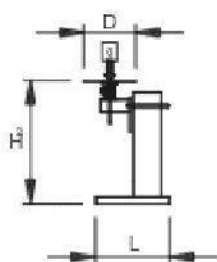

# SPS POWER 76

Art./ Тип	Descrizione / Description / Описание / Beschreibung / Descripción
<b>SPS Power 76</b>	<p>Posizionatore a tavola rotante, portata 100 kg. Rotazione con motore a corrente continua. Inclinazione manuale.</p>
	<p>Turntable type positioner, load 100 kg. Slewing by DC motor. Manual tilt.</p>
	<p>Сварочные вращатели грузоподъемностью 100 кг. Вращение с помощью мотора DC для. Ручная регулировка угла наклона.</p>
	<p>Positionneur à table rotative portée 100 kg. Rotation avec moteur à courant continu. Inclinaison manuelle.</p>
	<p>Drehtisch-Positionervorrichtung Tragkraft 100 Kg. Rotation mit Gleichstrommotor. Kippung manuell.</p>
	<p>Posicionadore de mesa giratoria con carga 100 Kg. Rotación por motor de corriente continua. Inclinación manual.</p>

Dati/Data/ Даты / Donnes/Daten/Datos	Tipo Motore	L mm	W mm	H mm	F Ø mm	VOLT Вольт	RPM	Portata / Load / Portee / Нагрузка / Tragkraft / Portal		Kg/ кг
								Horizontal Kg / горизонт.кг/Kg	Vertical Kg/ вертик. кг	
<b>SPS POWER 76</b>	DC	450	414	378	300	220	0,6-6,0	100	50	21