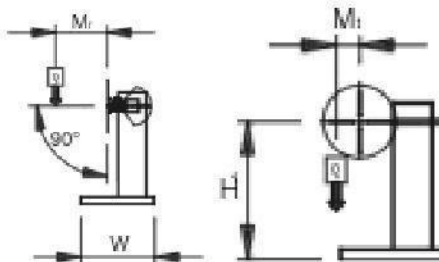

SPS POWER 76

Art./ Тип	Descrizione / Description / Описание / Beschreibung / Descripción
SPS Power 76	Posizionatore a tavola rotante, portata 100 kg. Rotazione con motore a corrente continua. Inclinazione manuale.
	Turntable type positioner, load 100 kg. Slewing by DC motor. Manual tilt.
	Сварочные вращатели грузоподъемностью 100 кг. Вращение с помощью мотора DC для. Ручная регулировка угла наклона.
	Positionneur à table rotative portée 100 kg. Rotation avec moteur à courant continu. Inclinaison manuelle.
	Drehtisch-Positionervorrichtung Tragkraft 100 Kg. Rotation mit Gleichstrommotor. Kippung manuell.
	Posicionadore de mesa giratoria con carga 100 Kg. Rotación por motor de corriente continua. Inclinación manual.

Dati/Data/ Даты / Donnes/Daten/Datos	Tipo Motore	L mm	W mm	H mm	F Ø mm	VOLT Вольт	RPM	Portata / Load / Portee / Нагрузка / Tragkraft / Portal		Kg/ кг
								Horizontal Kg / горизонт.кг/Kg	Vertical Kg/ вертик. кг	
SPS POWER 76	DC	450	414	378	300	220	0,6-6,0	100	50	21

MT POWER 76